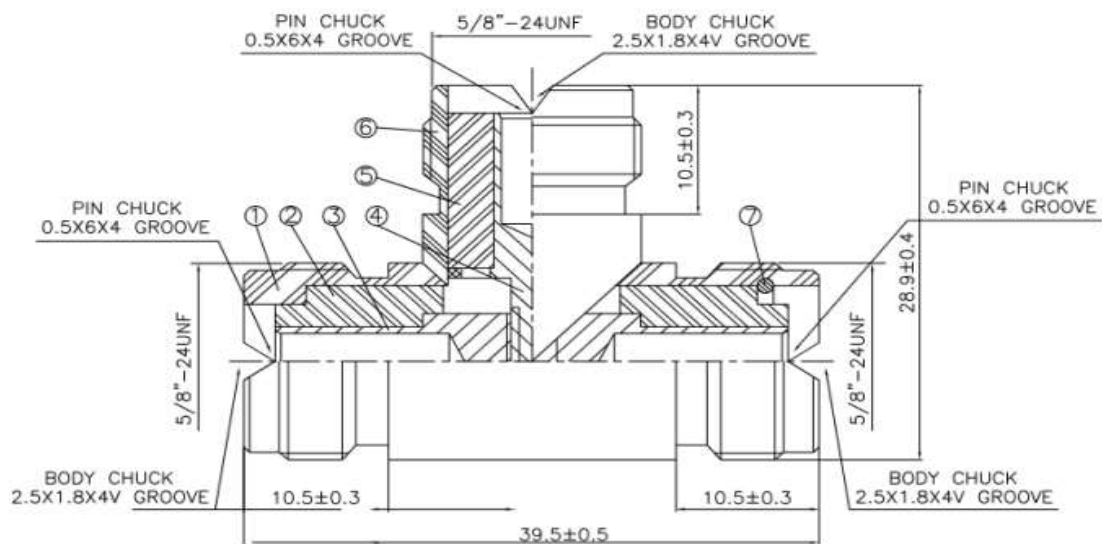

# U-819

## UHF T-Kupplung

<i>NO</i>	<i>DESCRIPTION</i>	<i>MATERIAL</i>	<i>Q' TY</i>	<i>FINISH</i>
1	BODY 1	BRASS	1	NICKEL
2	INSULATION	DELRIN	2	DELRIN
3	PIN 2	BRASS	1	NICKEL
4	PIN 2	BRASS	1	NICKEL
5	INSULATION	DELRIN	1	DELRIN
6	BODY 2	BRASS	1	NICKEL
7	SPRING	SK-5	1	NICKEL